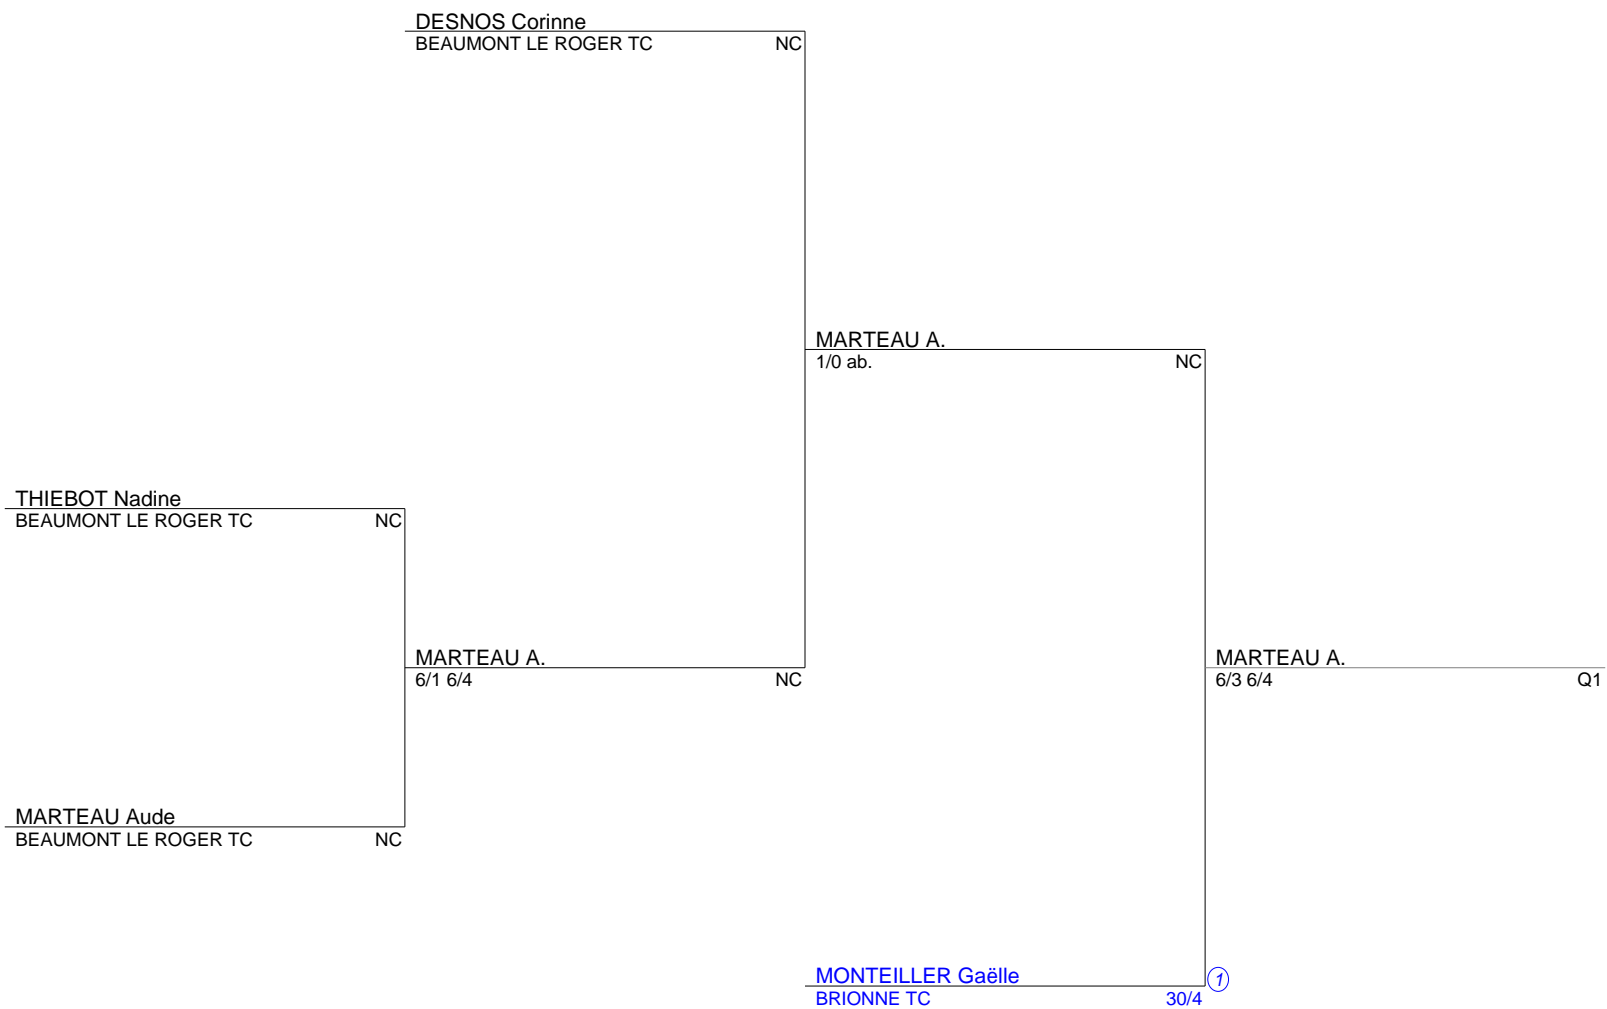

Tournoi open BEAUMONT LE ROGER TC
Simple Dames Senior
NC à 30/4 (Tableau 1)

Tournoi open BEAUMONT LE ROGER TC
Simple Dames Senior
30/3 à 30/1 (Tableau 1)

Tournoi open BEAUMONT LE ROGER TC
Simple Dames Senior
Tableau final (Tableau 1)