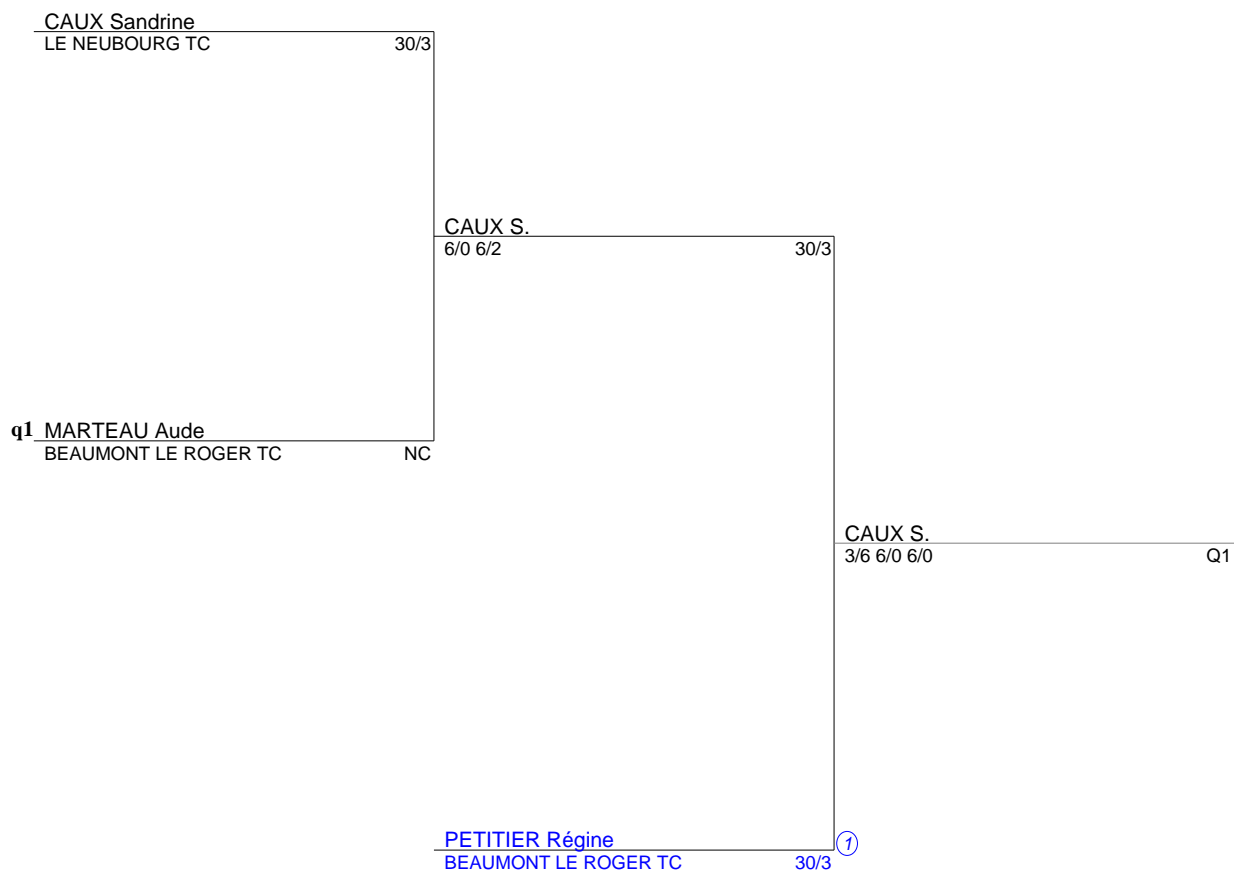

Tournoi open BEAUMONT LE ROGER TC
Simple Dames Senior
NC à 30/4 (Tableau 1)

Tournoi open BEAUMONT LE ROGER TC
Simple Dames Senior
30/3 à 30/1 (Tableau 1)

Tournoi open BEAUMONT LE ROGER TC
Simple Dames Senior
Tableau final (Tableau 1)